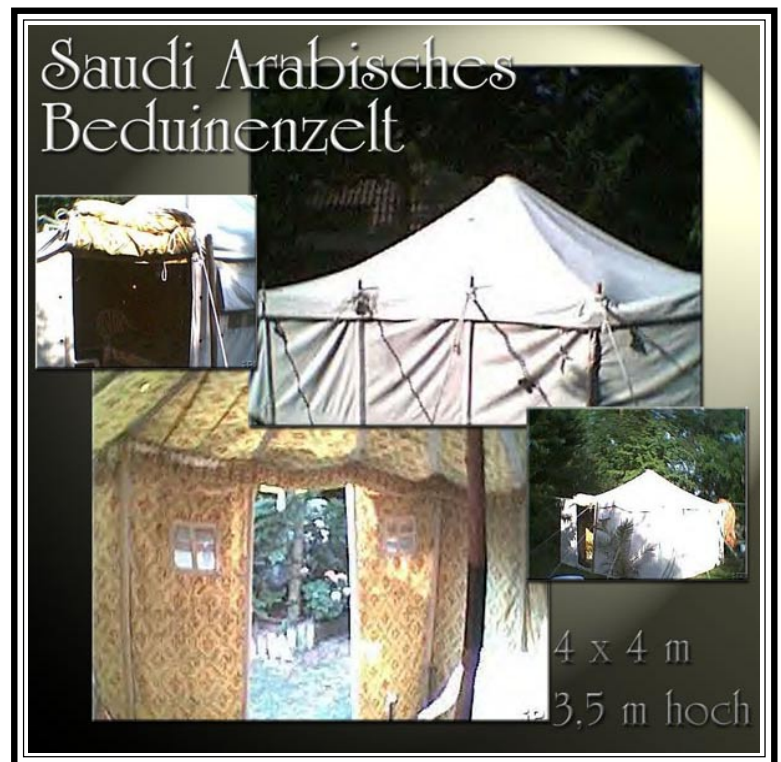

Artistic Oriental Theatrical Decoration

André Elbing

Wüstenherscheid 1 B, D-51429 Bärbroich , Tel:+49(0)2207/703 007 Fax: 02207/703 006

F@x&VoiceBox: +49(0)40/360 307 97 49 Mobil:+49(0)171/777 67 16

Email: Orientph@aol.com

750 m Orientalischer Festzeltstoff

1 Saudi- Arabische Beduinen Zelt
4x4 m (mit Abspannung ca. 6x6 m)

15 Kamelhocker

20 Sitzkissen

6 Dekorative Zierkissen

2 große Kupferne Kannen

1 große Messing Kanne

10 kleinere Kupfer Kannen

7 Säbel

4 große Teppiche

3 mittlere Teppiche

5 kleine Teppiche

2 Wand Teppiche mit Orientalischer Szene

10 Wasserpfeifen

1 Große Wasserpfeife für 3 Personen

10 verschiedene Tabaksorten & Kohle

5 Teller Tischchen

3 Trommeln

3 Silberne Teekannen für Tee

4 kleinere silberne Süßigkeiten Behälter

1 großer silberner Süßigkeiten Behälter

3 Koffer voll mit Messing Orientdecoration (Teller, Kerzenständer, Vasen, usw)

2 Samowar (Orientalischer Teeapparat)

150 Teegläser mit Untertassen

5 Service Tablett aus Messing

15 Galabeias (z.B. für Catering)

15 Kopfbedeckungen Orient

5 Fez (Orient-Hüte)

15 Bunte Tischlampen für Teelichter

bis zu 10.000 Palmwedel

Weitere Galabeias und Dekoartikel sind möglich, (erweiterbar teilweise bis zu um mehrere 100 Stück)
muß aber gesondert und rechtzeitig geordert werden!