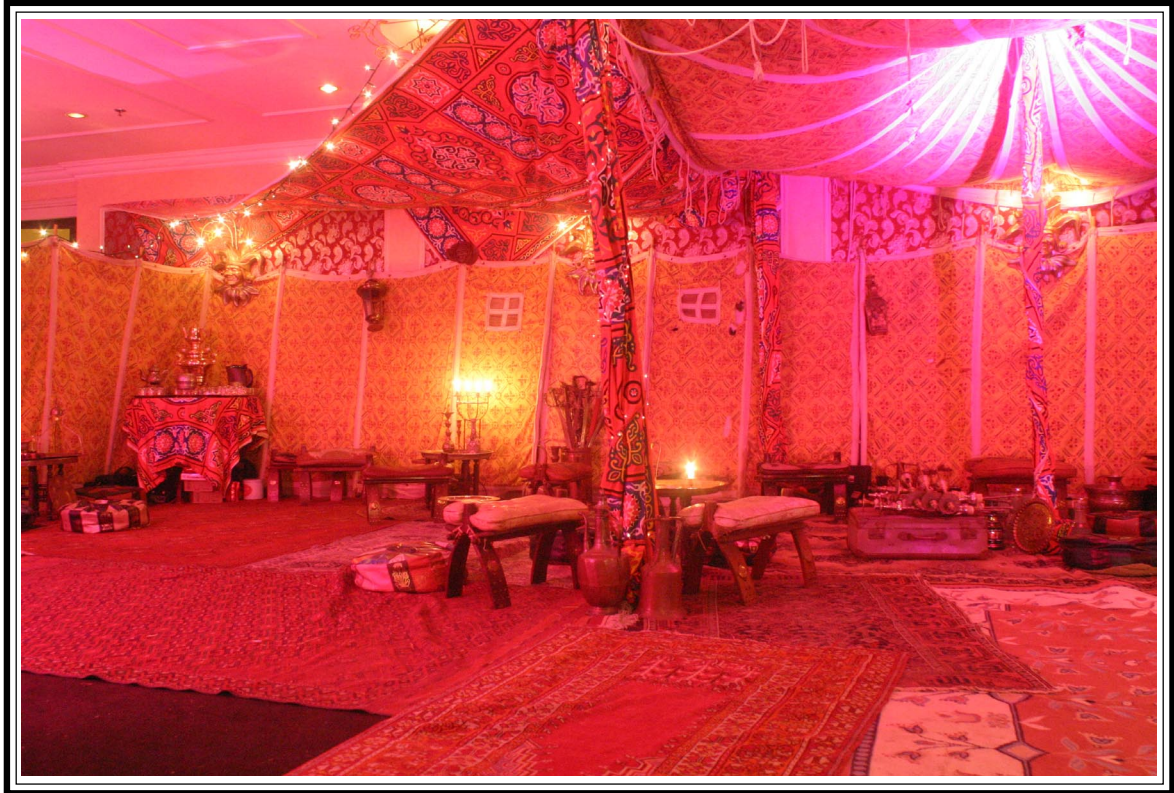

Photo: © André Elbing

Aussendekoration

Tänzerinnen und Musiker

Photo: André Elbing

Palmwedel

Säbeltanzperformance:

Nacheinander balanciere ich zuerst einen, dann zwei dann drei Säbel auf dem Kopf und arbeite mit weiteren drei Säbeln in den Händen theatralische Gesten etc....(vorher komme ich mit einem Säbel aus dem Hintergrund und schwinge ihn in hohem Tempo über den Kopf diagonal geführt.....)

Bad Reichenhall Saal Dekoration

Tanura Tanz

Feuerkrone

Schischa genießen

Mit Subunternehmer

2 Kamele zum Reiten und als „Lebendige Dekoration“

Dekoration im Expo Yemen Pavilion wie aus „1001 Nacht“

Marokkanische Zelte

Die Zelte können auch untereinander
zusammengefügt werden,
um eine größere Fläche zu erzeugen

Schischa Genießen mit anmutigen Schönheiten

Schleier Tanz

**Tanz des
Feuers**

Göttin Diana

Kleopatra zu Besuch in der Oase

Der Sultan von Samarkant und die Karawane

Feuer Tanz Performance

Feuer Tanz

Leuchter & Schleier Tanz Performance

Bühnen Bild und Dekoration

Schischa Café

Festzelt Innenraum

Schischa Café