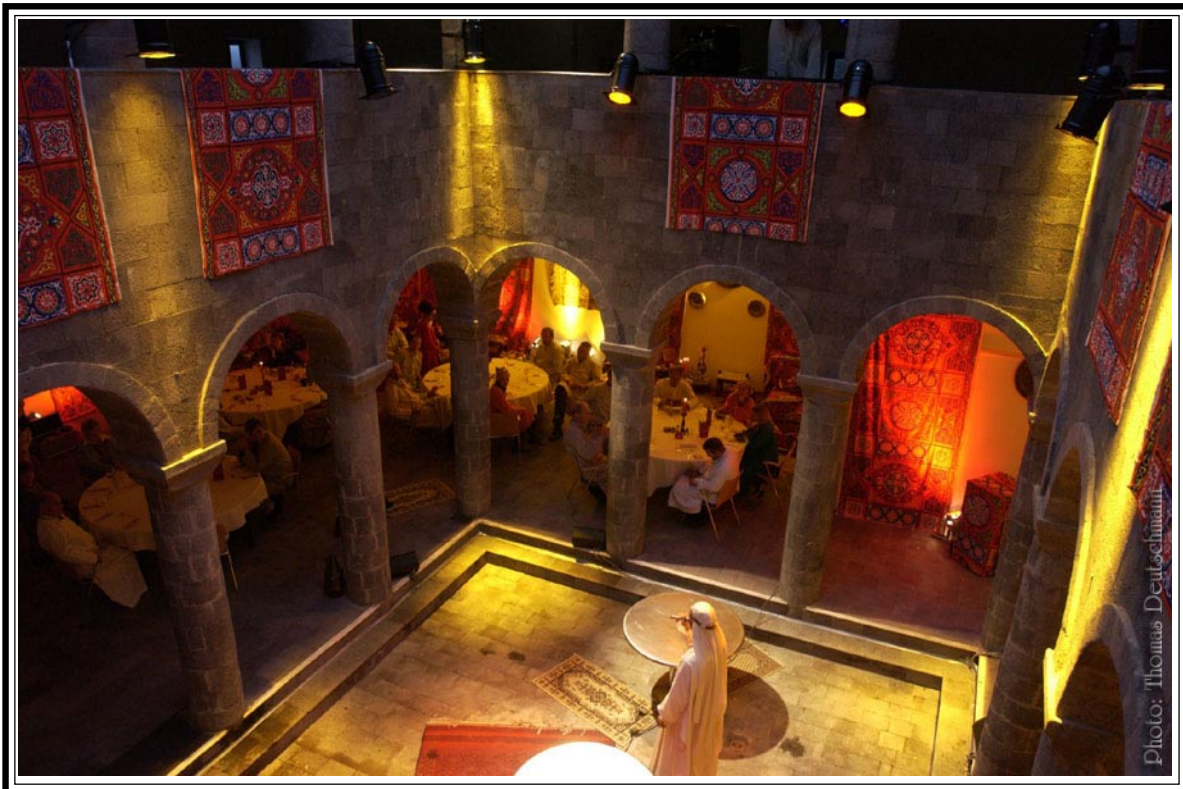

Bad Reichenhall Saal Dekoration

Tanura Tanz

Feuerkrone

Schischa genießen

Mit Subunternehmer

2 Kamele zum Reiten und als „Lebendige Dekoration“

Dekoration im Expo Yemen Pavilion wie aus „1001 Nacht“

Marokkanische Zelte