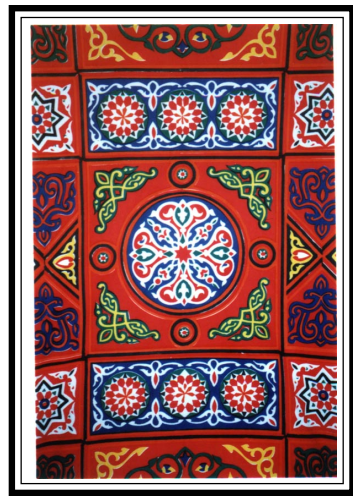

Photo: © André Elbing

Aussendekoration

Tänzerinnen und Musiker

Photo: André Elbing

Palmwedel

Säbeltanzperformance:

Nacheinander balanciere ich zuerst einen, dann zwei dann drei Säbel auf dem Kopf und arbeite mit weiteren drei Säbeln in den Händen theatralische Gesten etc....(vorher komme ich mit einem Säbel aus dem Hintergrund und schwinge ihn in hohem Tempo über den Kopf diagonal geführt.....)