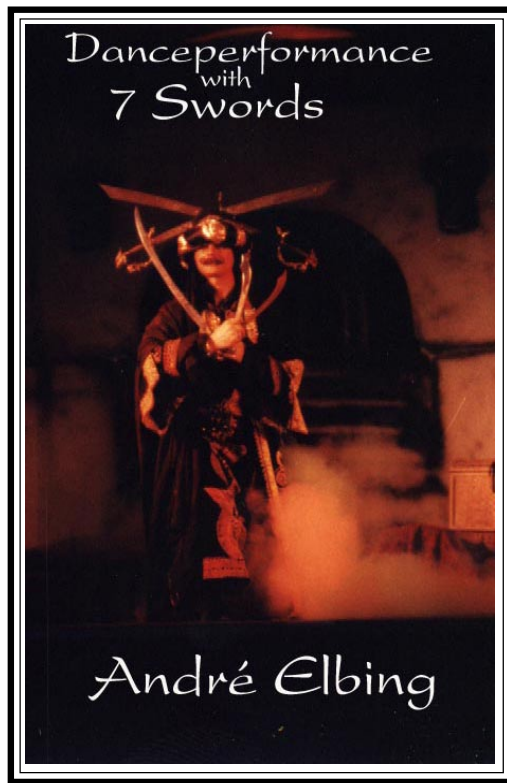

Photo: © André Elbing

Aussendekoration

Tänzerinnen und Musiker

Photo: André Elbing

Palmwedel

Säbeltanzperformance:

Nacheinander balanciere ich zuerst einen, dann zwei dann drei Säbel auf dem Kopf und arbeite mit weiteren drei Säbeln in den Händen theatralische Gesten etc....(vorher komme ich mit einem Säbel aus dem Hintergrund und schwinge ihn in hohem Tempo über den Kopf diagonal geführt.....)